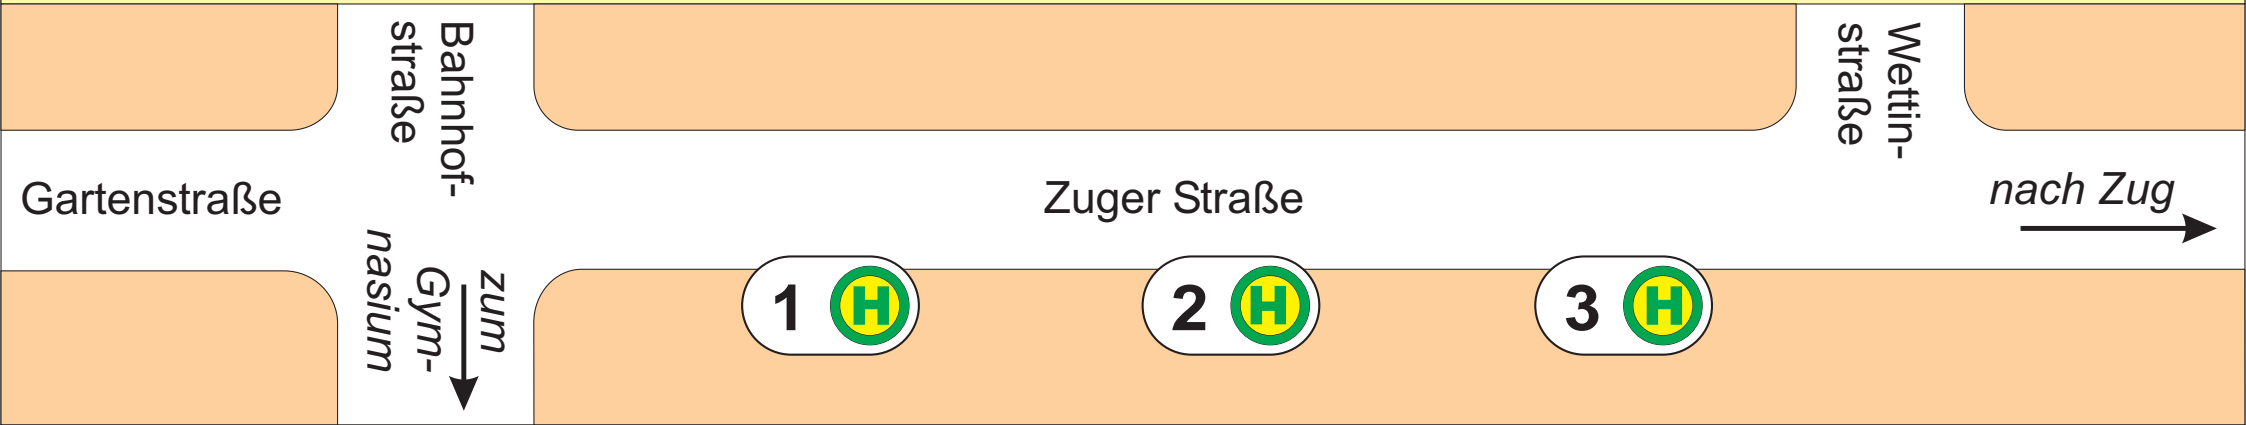

Brand-Erbisdorf, Zuger Straße

Übersichtsplan

- 726 Langenau - Kleinhartmannsdorf - Eppendorf
- 726 Freiberg
- 727 Langenau - Gränitz - Eppendorf
- 738 Mulda - Sayda - Bienenmühle
- 786 Berthelsdorf - Weißenborn

- Stadtverkehr**
- B Zug - Freiberg, Zentralhaltestelle - Clausthale Straße
 - B Ring der Einheit
 - F Ring der Einheit
 - F Fachmarktzentrum Häuersteig - Freiberg, Zentralhaltestelle
 - G St. Michaelis - Linda - Oberschöna