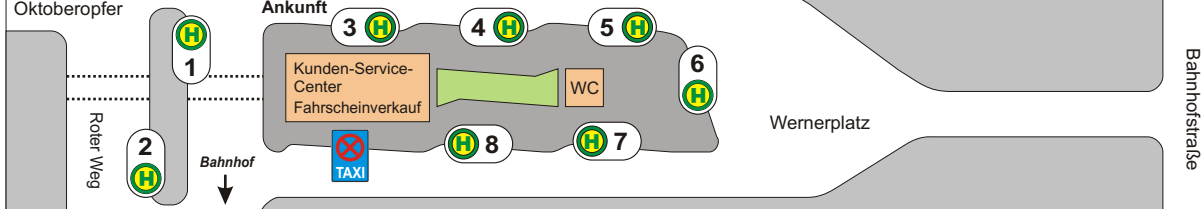

BUS

Freiberg, Busbahnhof Übersichtsplan

BUS

Platz der
Oktoberopfer

Stadtverkehr

- 1**
- A Wasserberg
 - B Clausthaler Straße
 - C Seilerberg - Häuersteig
 - D Anton-Günter-Straße - Wasserberg
 - E Friedeburg
 - F Brand-Erbisdorf

- 2**
- B Zug - Brand-Erbisdorf
 - C Universität - Friedeburg
 - D Landratsamt - Frauensteiner Straße

- 4**
- 745 Kleinwaltersdorf
 - 747 Kleinwaltersdorf - Langhennersdorf - Bräunsdorf - Hainichen (- Mittweida)
 - 749 Großschirma - Seifersdorf - Reichenbach
 - 755 Großschirma - Großvoigtsberg - Obergruna - Siebenlehn - Nossen - Döbeln